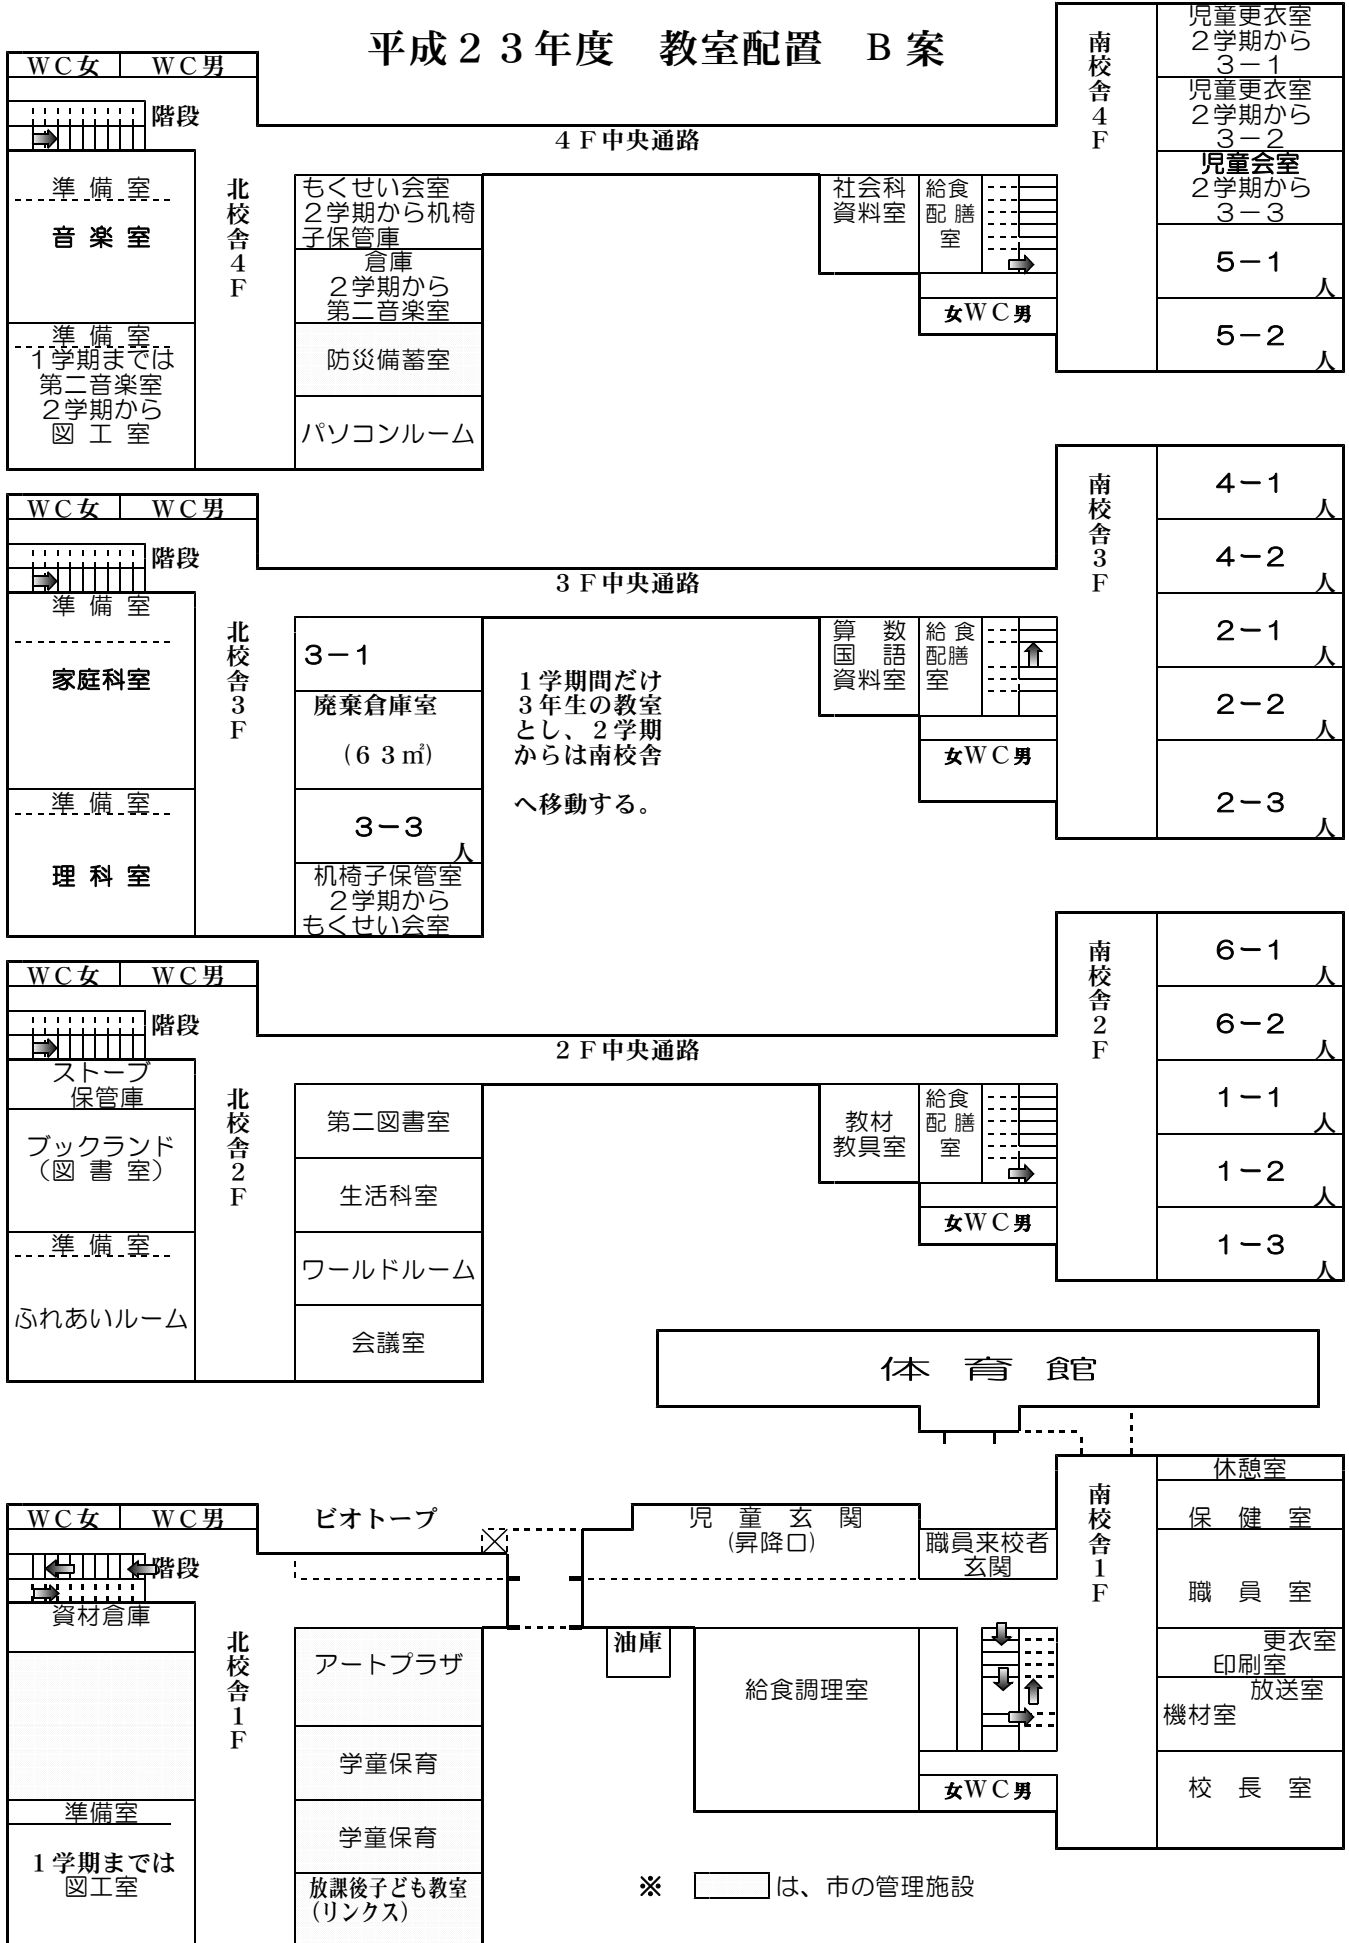

平成29年度 学級配置計画書
(志木市立志木第四小学校)

平成23年度 教室配置 B案

平成23年度 教室配置 C案